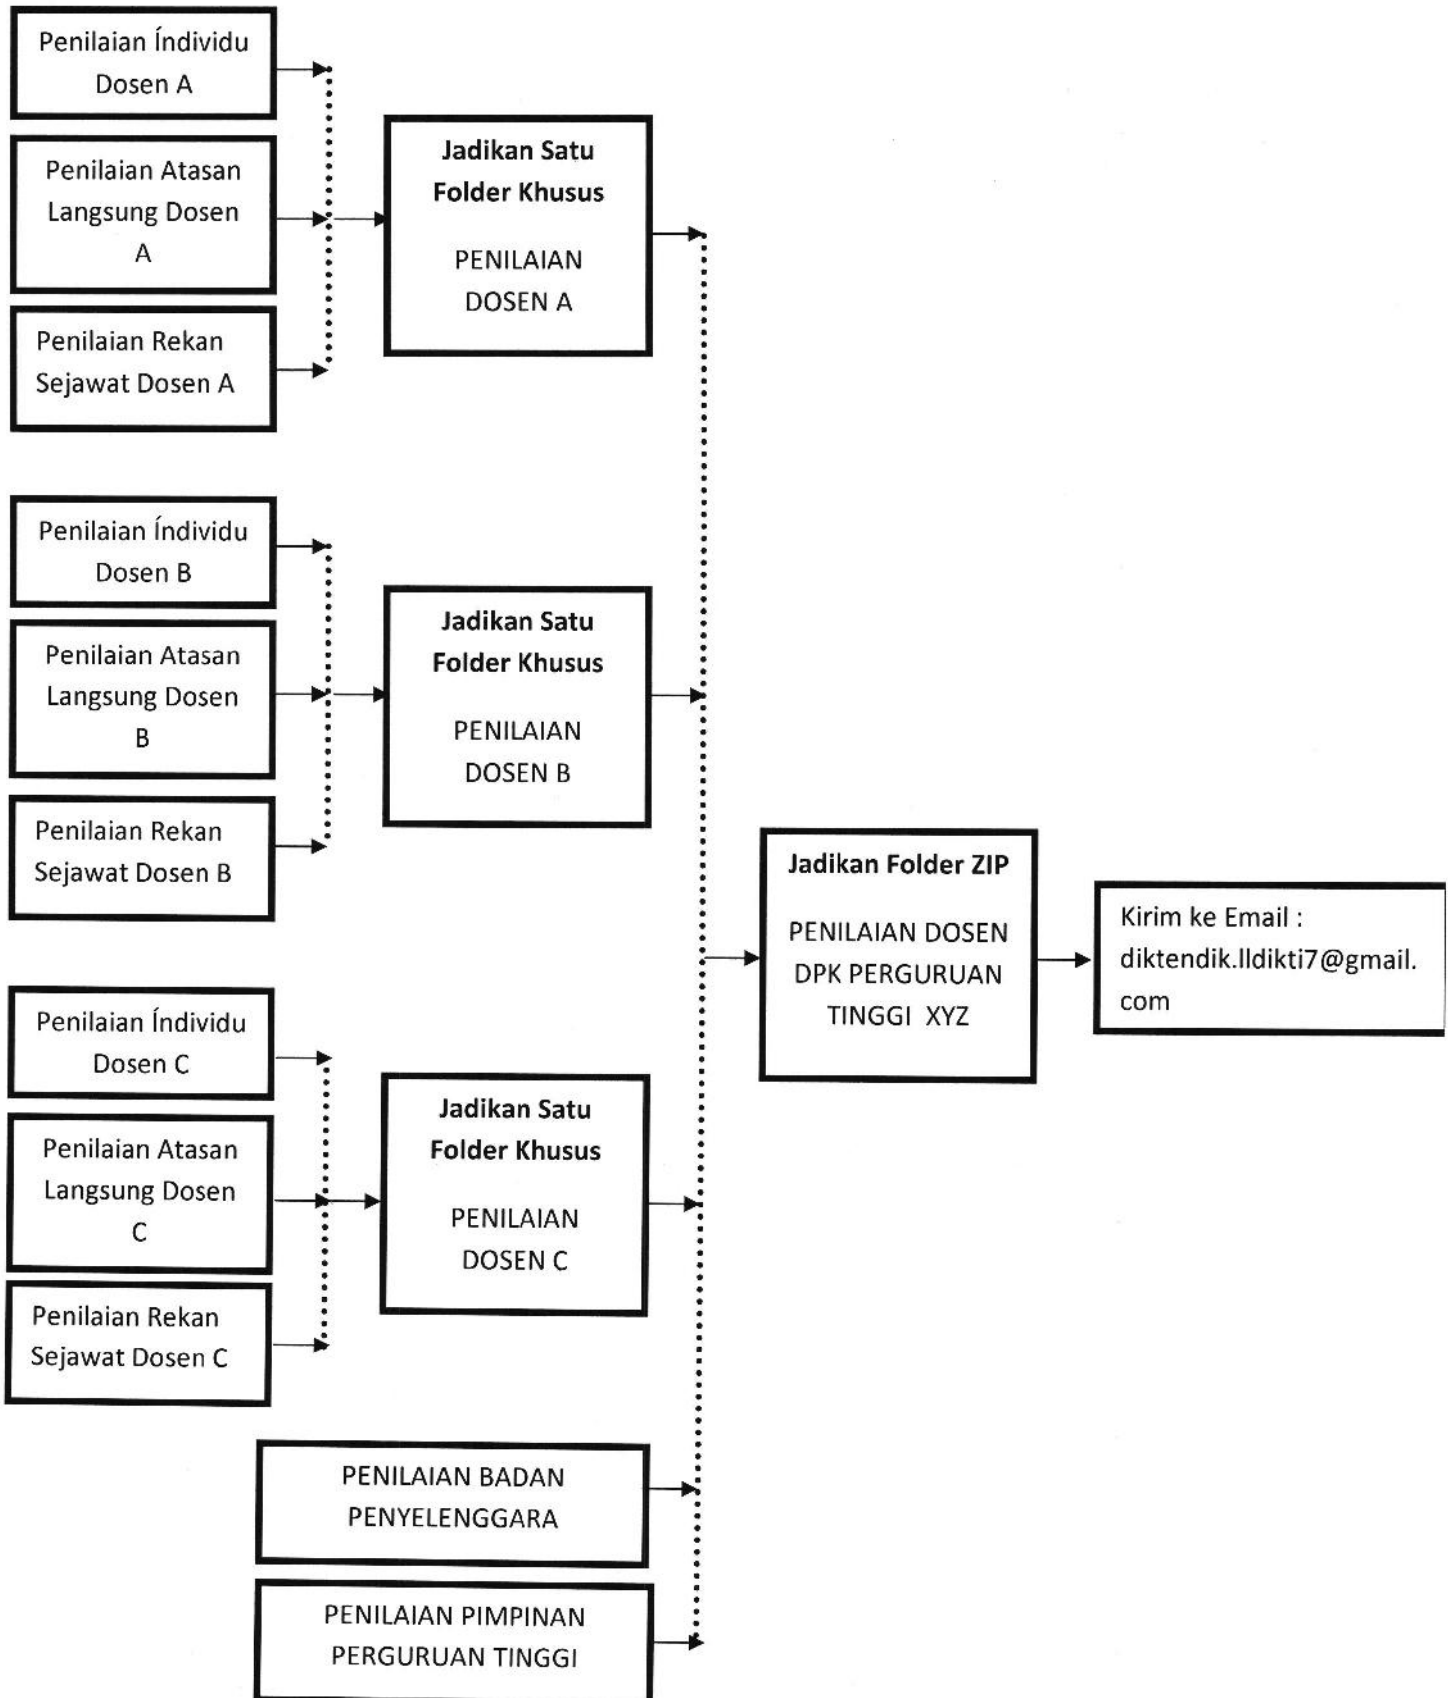

ALUR PENGISIAN DAN PENGIRIMAN INSTRUMEN MONEV

Hal : Lampiran Perguruan Tinggi peserta Monitoring dan Evaluasi
Kinerja Dosen PNS DPK 2019

No.	PerguruanTinggi	Kota
1	Universitas 17 Agustus 1945	Surabaya
2	Universitas Kristen PETRA	Surabaya
3	Unika WIDYA MANDALA	Surabaya
4	Universitas Surabaya	Surabaya
5	Universitas Dr. Soetomo	Surabaya
6	Universitas Merdeka	Surabaya
7	Universitas Narotama	Surabaya
8	Universitas Wijaya Kusuma	Surabaya
9	Universitas Bhayangkara	Surabaya
10	Universitas Wijaya Putra	Surabaya
11	Universitas Muhammadiyah	Surabaya
12	Universitas Yos Sudarso	Surabaya
13	Universitas W.R Supratman	Surabaya
14	Universitas 45	Surabaya
15	Universitas Kartini	Surabaya
16	Unika Darma Cendika	Surabaya
17	Universitas PGRI Adi Buana	Surabaya
18	Universitas Hang Tuah	Surabaya
19	Universitas Ciputra	Surabaya
20	Universitas Pelita Harapan	Surabaya
21	Universitas Nahdlatul Ulama	Surabaya
22	Institu Teknologi Pembangunan	Surabaya
23	Institu Teknologi Adhi Tama	Surabaya
24	STIE INDONESIA	Surabaya